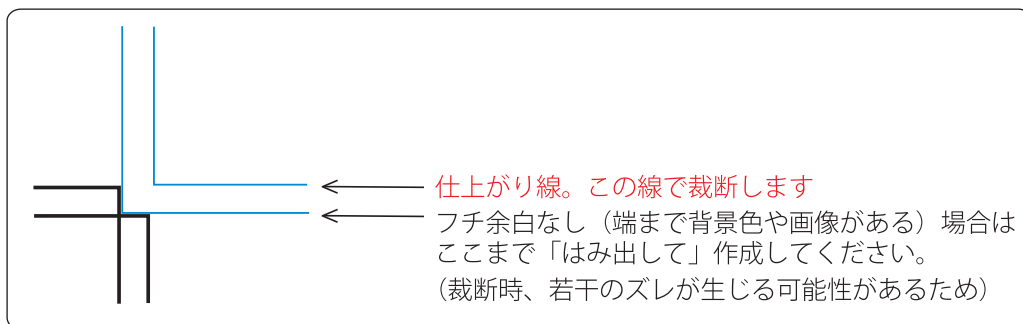

ラベルサイズ
55mm×195mm

※ブラウザ環境や印刷機器の都合上、仕上がりの色味をご希望と若干異なる場合がございますので何卒ご了承ください。

※ラベルは、おいりケースの外に貼るシールタイプです。(ツヤなし用紙)

※イラストレーターで作成する場合は、新規レイヤーを作り、そちらにデザインをして下さい。

※イラストレーターデータでご入稿される場合は、**アウトライン**をし、バージョン「CS」で開けるように保存をお願いいたします。